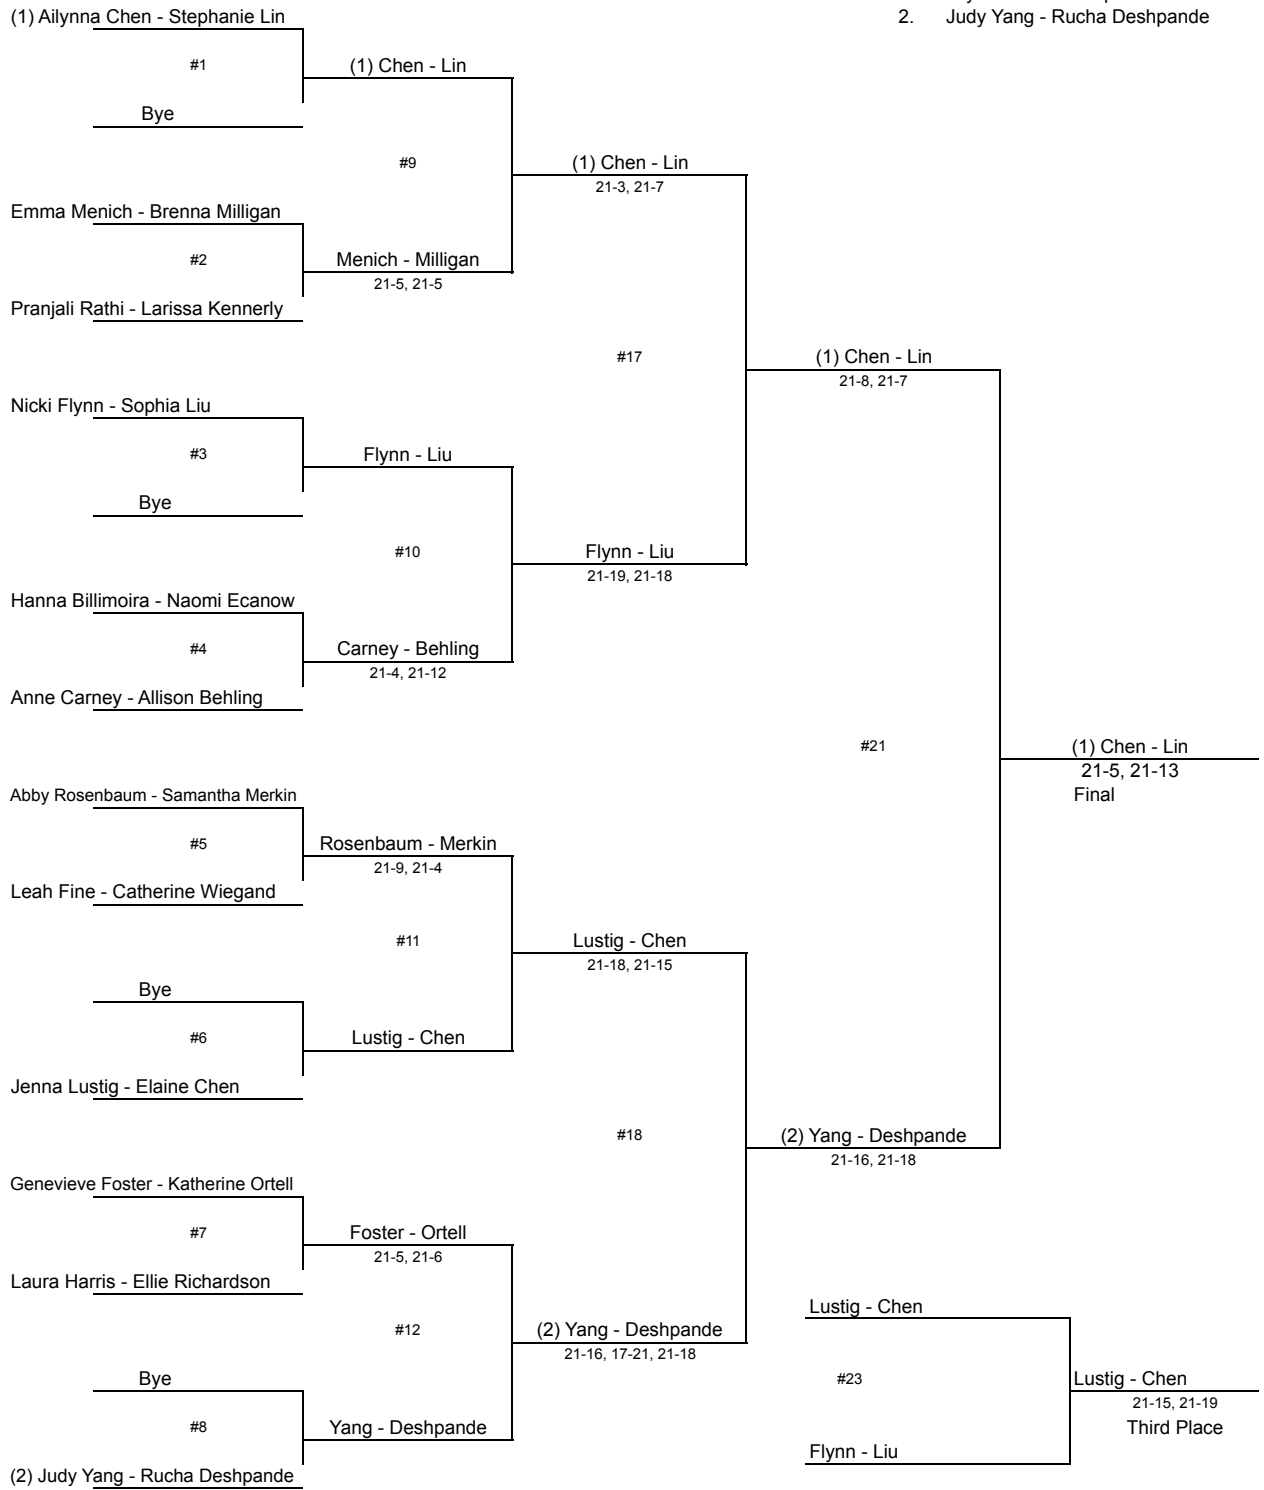

Seeds

1. Elaine Chen
2. Judy Yang

Jr. Girls Winter Badminton Challenge Under 15 Girls Singles Consolation

Jr. Girls Winter Badminton Challenge Under 17 Girls Dou bles

Seeds

1. Ailynna Chen - Stephanie Lin
2. Judy Yang - Rucha Deshpande